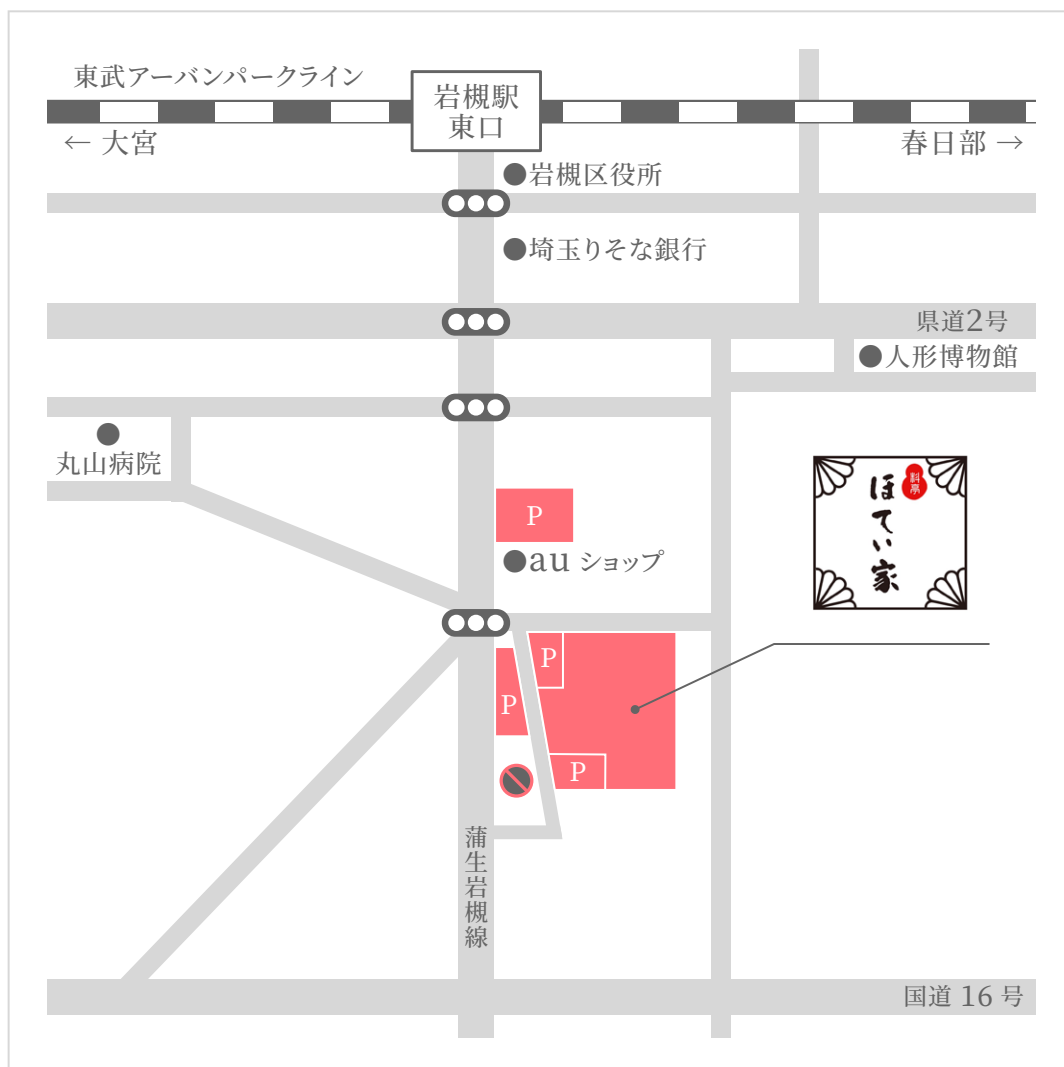

※コース料理5,500円(税込)~ご利用いただけます。ご予約の際にお申し付けください。

・有効期限はありません。

料亭 ほてい家

【住所】〒339-0054 埼玉県さいたま市岩槻区仲町1-6-3

【電話番号】TEL. 048-756-1661

【営業時間】11:00～22:00

ランチタイム 11:00～15:00(ラストオーダー14:30)

ディナータイム 17:00～(ラストオーダー20:00)入店は20:00まで

お仕度中 15:00～17:00

【定休日】不定休(基本的には水曜日 変動あり)

※ご予約の際にご確認ください。

【アクセス】

・岩槻駅駅前通りをバイパスに向かって歩いて10分

・岩槻I.Cより車5分長屋門が目印です。

お気軽にお越しください。

ほてい家 ホームページ
<https://hotei-ya.jp/>

【駐車場のご案内】

駐車場は、店舗の門の正面、中庭のスペースにございます。

auショップさん隣の臨時駐車場もご利用いただけます。

※店舗の門の正面の駐車場は交差点側から8台分までです。

9台目以降は当店の駐車場ではございません。お間違にならないようお願いいたします。

※中庭の駐車場は、店舗正面向かって左側が入口です。

※大型バスでご利用いただける駐車場もございます。